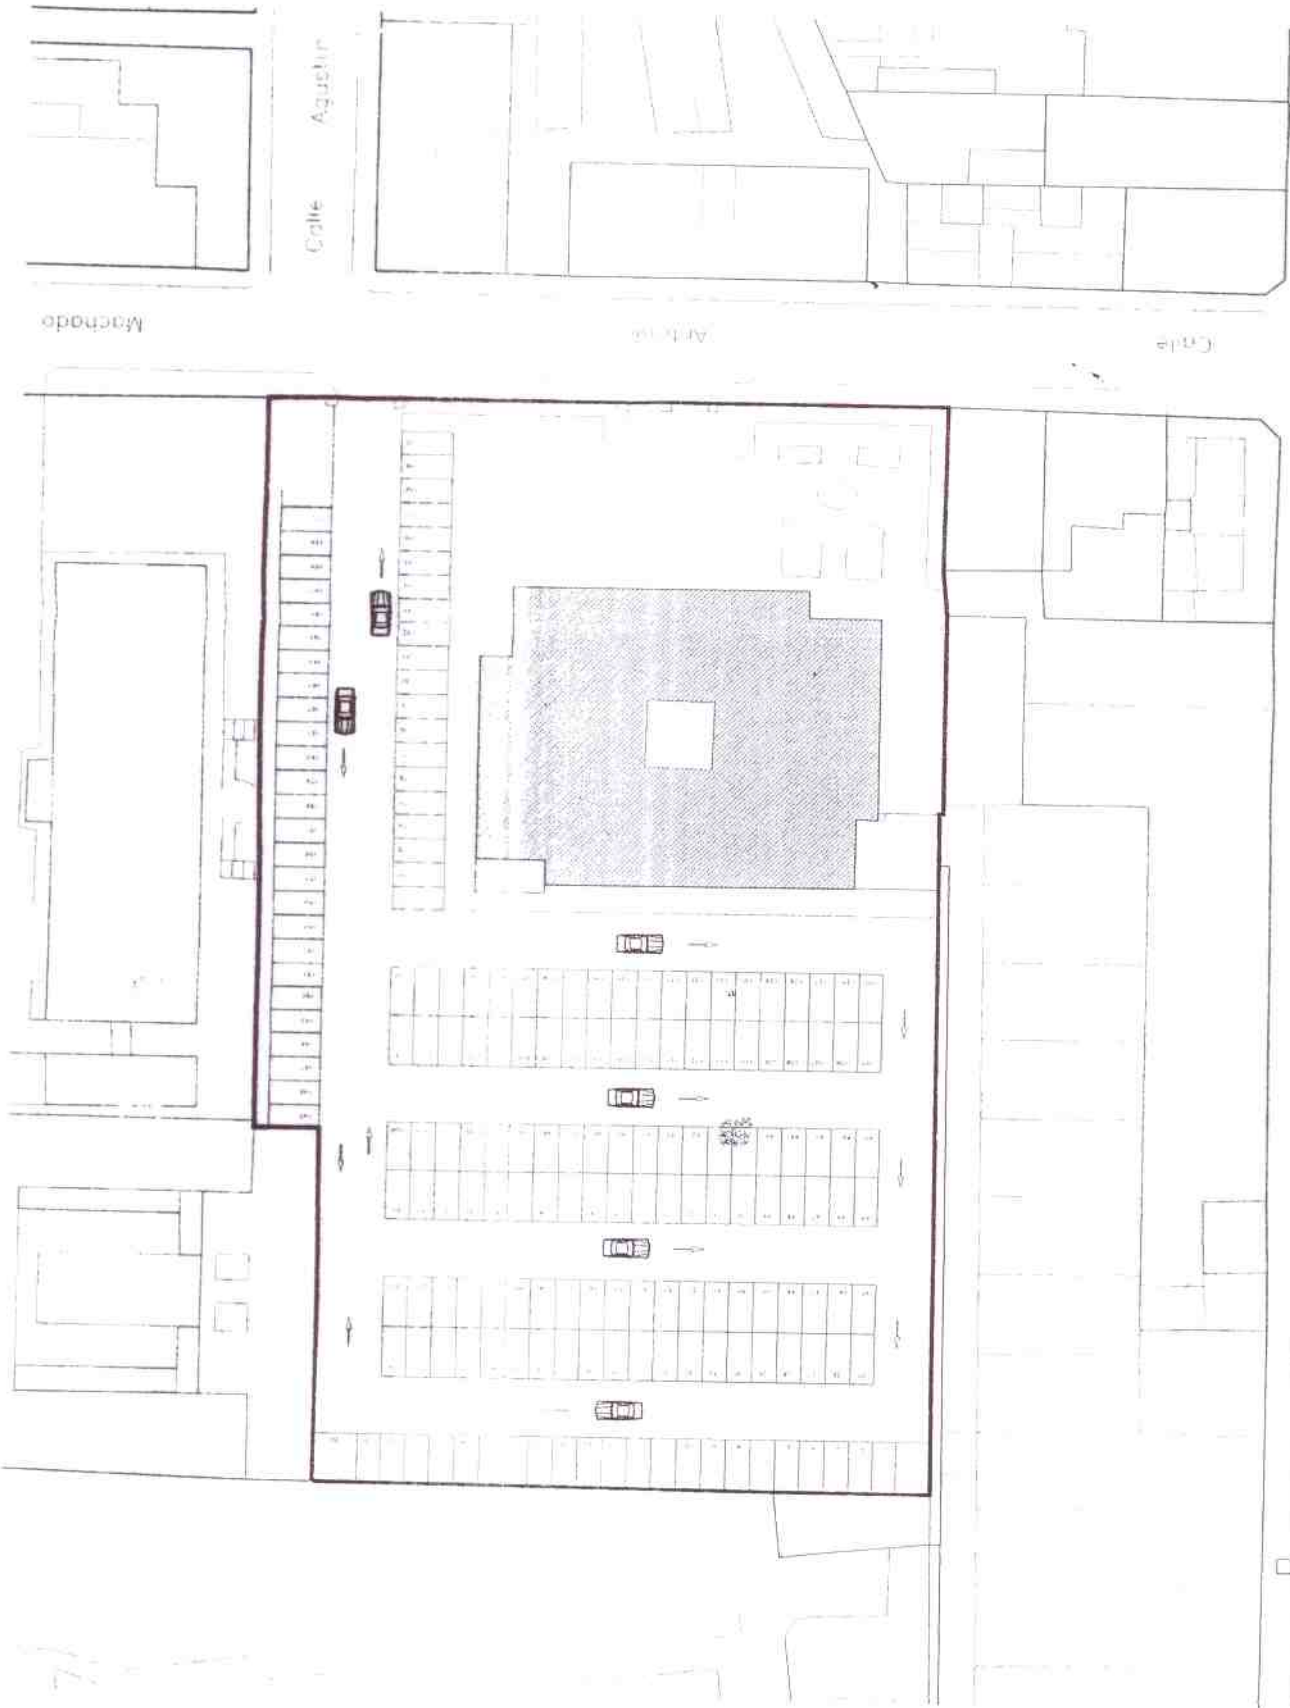

LOCALIZACION DEL CENTRO DE SALUD DE BAENA Y DEL COLEGIO AMADOR DE LOS RIOS. BAENA.

ARQUITECTO MUNICIPAL  
MANUEL ALBENDIN CASTRO

PLANO DE SITUACION  
ESCALA 1:1000

TOTAL APARCAMIENTOS  
190 PLAZAS

ADECUACION PARA APARCAMIENTO DE LOS PATIOS DEL COLEGIO  
AMADOR DE LOS RIOS. BAENA.

ARQUITECTO MUNICIPAL  
MANUEL ALBENDIN CASTRO

PLANO DE SITUACION  
ESCALA 1:500